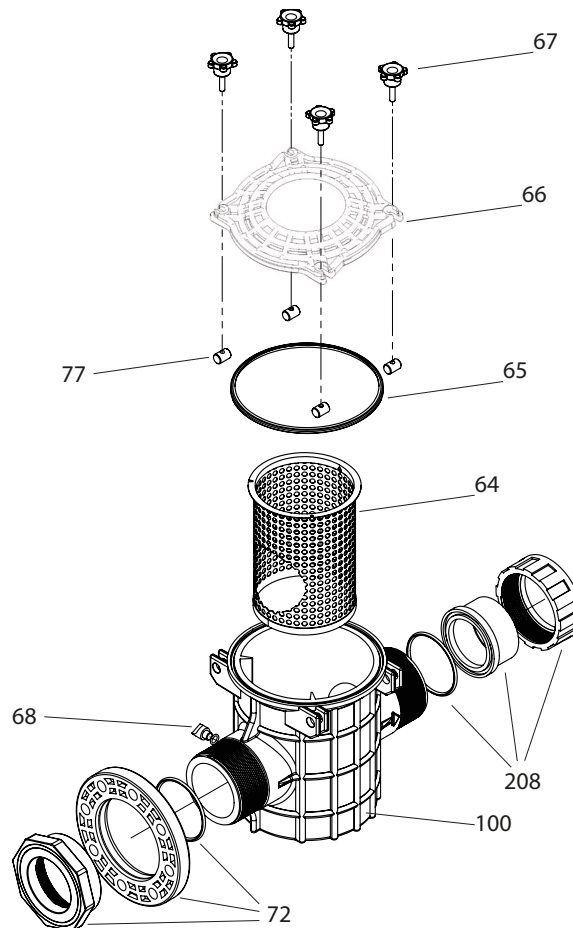

PREFILTRO SMALL GIANT

Nº	Descripción	Description	Description	Unidades Units Unités
64	Cesta filtro	Pre-filter basket	Panier préfiltre	1
65	Junta tapa filtro	Pre-filter cover gasket	Joint préfiltre	1
66	Tapa filtro	Pre-filter cover	Couvercle préfiltre	1
67	Palomilla	Knob	Écrou a bouton	4
68	Tapón y junta tapón desagüe	Plug and drain plug oring	Bouchon et joint de bouchon de vidange	1
72	Brida loca DN100 con manguito y junta	Flange DN100 with sleeve and oring	Bride DN100 avec manchon et joint	1-2
77	Tuerca sujeción palomilla	Fixing thumb nut	Écrou papillon	4
100	Cuerpo prefiltro	Pre-filter housing	Corps préfiltre	1
208	Kit enlace 3P Ø90mm manguito + tuerca + junta	Kit connection 3P Ø90mm sleeve + nut + oring	Kit raccord 3P Ø90mm manchon + écrou + joint	1-2
208	Kit enlace 3P Ø75mm manguito + tuerca + junta	Kit connection 3P Ø75mm sleeve + nut + oring	Kit raccord 3P Ø75mm manchon + écrou + joint	1-2