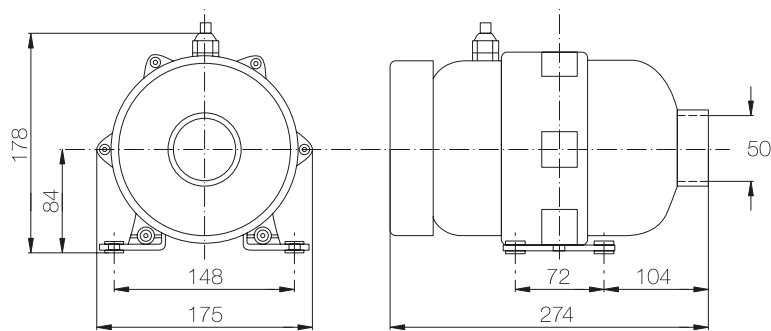

MATERIALES

Cuerpo bomba: Polipropileno reforzado y resistente al calor

Manguito enlace: PVC

1 and 2 turbine air blower pumps to create a whirlpool in your pool.

- Integrated thermal protector
- Insulation Class: F (Model APD), A (Model APW)
- 1.2m cable with plug
- Power: 200 – 900W
- Motor: 220V 50Hz/ 60Hz
- Can be installed horizontally or vertically
- The blowers with double impeller effectively reduce the noise caused by the high operating frequencies.

MATERIALS

Pump body: Polypropylene reinforced and heat resistant.

Coupling sleeve: PVC

Soufflante d'air à 1 ou 2 turbines pour créer un hydromassage dans votre piscine.

- Protecteur thermique intégré
- Classe d'isolation: F (Modèle APD), A (Modèle APW)
- Cable de 1.2 m avec prise
- Poissance: 200 – 900W
- Motor: 220V 50Hz/ 60Hz
- Peut être installé horizontalement ou verticalement
- Les soufflantes à double turbine réduisent efficacement le bruit causé par les fréquences de fonctionnement élevées.

MATÉRIAUX

Corps de pompe: Polypropylène renforcé et résistant à la chaleur.

Manchon emboîtement: PVC

EOLO APD Series

EOLO APW Series

Tipo Type Type	Potencia Power Puissance W	Ruido Noise Bruit (dB)	Amperaje Amperage Amperage (A)	Caudal de aire Airflow rate Debit d' air (m ³ /min)	Recom. Nº de boquillas N. of nozzles Nº de brosses	Peso Weight Poids Kg
EOLO APD-200	200	67	1,2	1,2	6-12	2,3
EOLO APD-300	350	70	1,7	1,6	8-16	2,3
EOLO APW-400	400	80	1,8	3,4	12-24	3,2
EOLO APW-700	700	82	3,2	4,2	16-32	3,2
EOLO APW-900	900	84	4,0	5,0	20-40	3,2