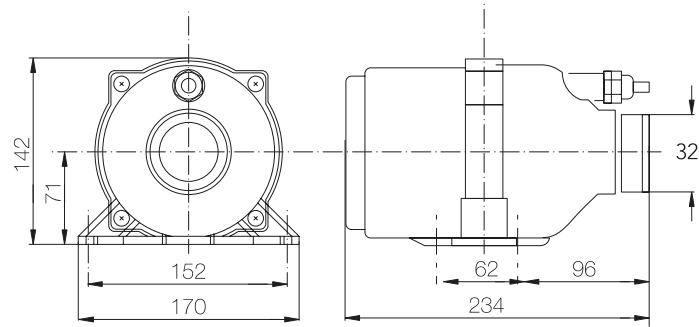

MATERIALS

Pump body: Polypropylene reinforced and heat resistant.

Coupling sleeve: PVC

Soufflante d'air à 1 ou 2 turbines pour créer un hydromassage dans votre piscine.

- Protecteur thermique intégré
- Classe d'isolation: F (Modèle APD), A (Modèle APW)
- Cable de 1.2 m avec prise
- Poissance: 200 – 900W
- Motor: 220V 50Hz/ 60Hz
- Peut être installé horizontalement ou verticalement
- Les soufflantes à double turbine réduisent efficacement le bruit causé par les fréquences de fonctionnement élevées.

MATÉRIAUX

Corps de pompe: Polypropylène renforcé et résistant à la chaleur.

Manchon emboîtement: PVC

EOLO APD Series

EOLO APW Series

Tipo Type Type	Potencia Power Puissance W	Ruido Noise Bruit (dB)	Amperaje Amperage Amperage (A)	Caudal de aire Airflow rate Debit d' air (m ³ /min)	Recom. Nº de boquillas N. of nozzles Nº de brosses	Peso Weight Poids Kg
EOLO APD-200	200	67	1,2	1,2	6-12	2,3
EOLO APD-300	350	70	1,7	1,6	8-16	2,3
EOLO APW-400	400	80	1,8	3,4	12-24	3,2
EOLO APW-700	700	82	3,2	4,2	16-32	3,2
EOLO APW-900	900	84	4,0	5,0	20-40	3,2