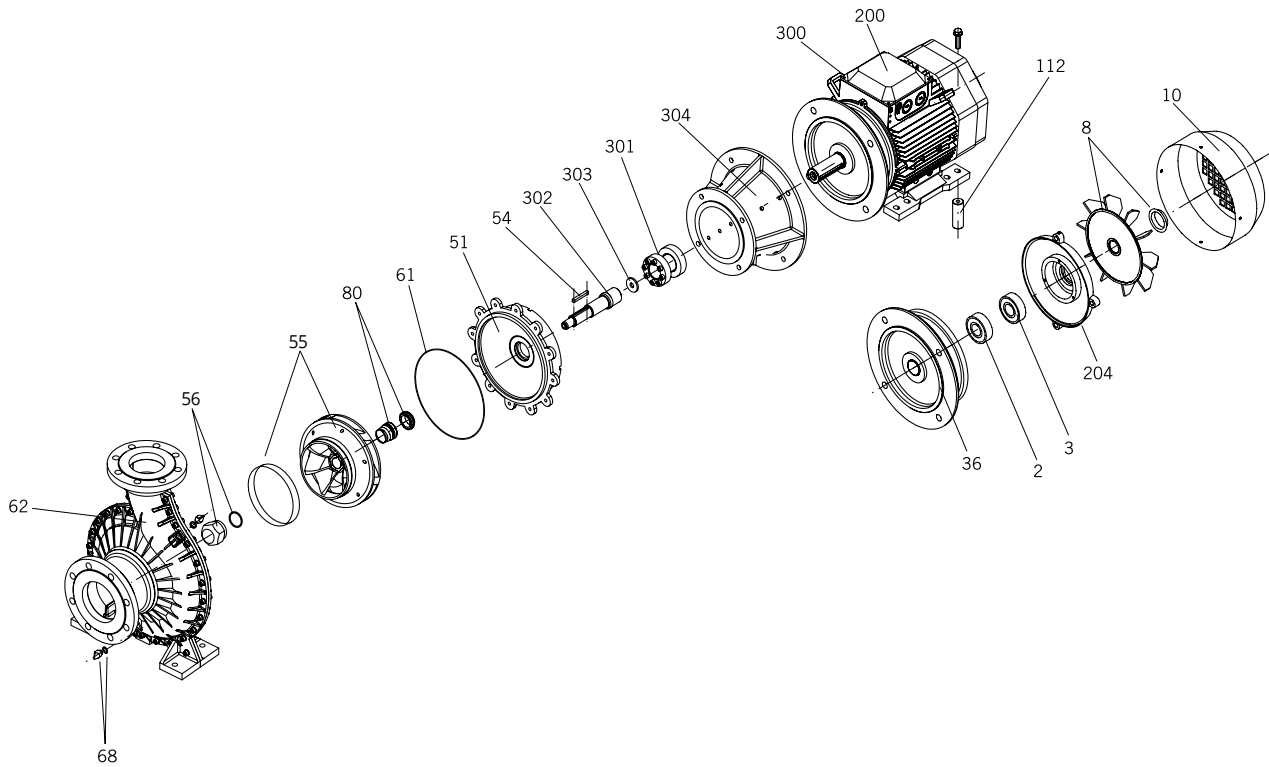

GREAT GIANT

Nº	Descripción	Description	Description	Unidades / Units Unités
2	Rodamiento (delantero)	Bearing (front)	Roulement (avant)	1
3	Rodamiento (trasero)	Bearing (back)	Roulement (arrière)	1
8	Ventilador	Fan	Ventilateur	1
10	Coraza	Fan cover	Couvercle du ventilateur	1
36	Tapa motor delantera	Front motor cover	Couvercle avant du moteur	1
51	Soporte	Support	Support	1
54	Chaveta	Key	Clavette	1
55	Turbina con aro de obturación	Impeller and pump seal ring	Turbine et bague d'étanchéité de pompe	1
56	Tuerca y arandela turbina	Impeller nut & washer	Écrou et rondelle du turbine	1
61	Junta cuerpo bomba	Pump housing gasket	Joint du corps de pompe	1
62	Kit volutas	Volutes kit	Kit volutes	1
68	Tapón y junta tapón desagüe	Plug and Drain plug gasket	Bouchon et joint de bouchon de vidanche	2
80	Sello mecánico	Mechanical seal	Garniture mécanique	1
112	Pie apoyo	Support foot	Pied du support	1
200	Caja conexiones trifásica	Connection box 3 phase	Boîte de connexion 3 phase	1
204	Tapa motor trasera	Back motor cover	Couvercle arrière du moteur	1
300	Motor	Motor	Moteur	1
301	Buje motor	Motor hub	Moyeu moteur	1
302	Eje mecha	Shaft adapter	Axe adapteur	1
303	Arandela eje	Shaft washer	Rondelle axe	1
304	Brida cuello	Connection flange	Bride connection	1