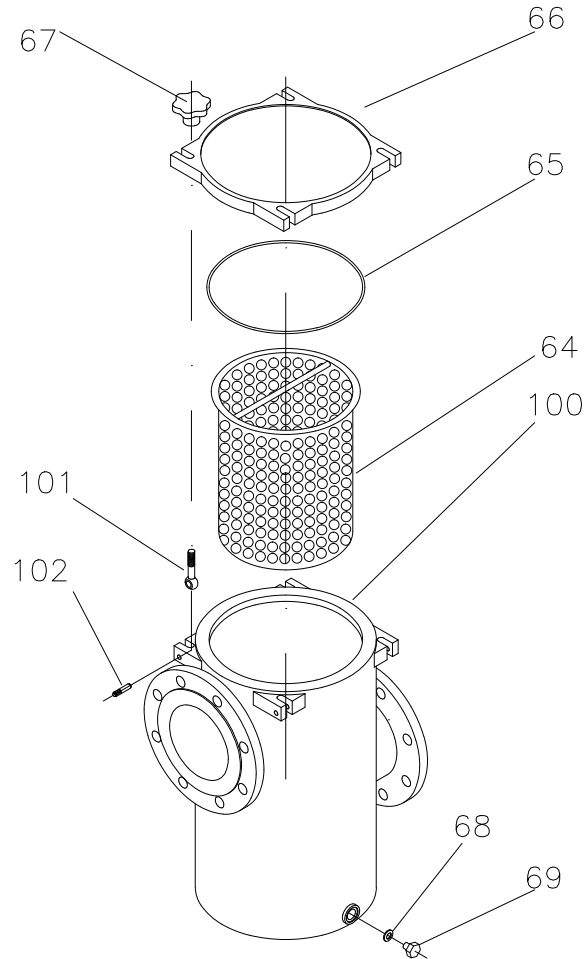

PREFILTRO FUNDICIÓN Ø330 / Ø410

Nº	Descripción	Description	Description	Unidades Units Unités
64	Cesta filtro	Pre-filter basket	Panier préfiltre	1
65	Junta tapa filtro	Pre-filter cover gasket	Joint préfiltre	1
66	Tapa filtro	Pre-filter cover	Couvercle préfiltre	1
67	Palomilla	Knob	Écrou a bouton	4
68	Junta tapón desagüe	Drain plug oring	Joint de bouchon de vidange	1
69	Tapón desagüe	Drain plug	Bouchon de vidange	1
100	Cuerpo prefiltro	Pre-filter housing	Corps préfiltre	1
101	Tornillo de ojo	Eye's screw	Boulon à oeil	4
102	Pasador tornillo	Eye's screw bolt	Axe du boulon à oeil	4