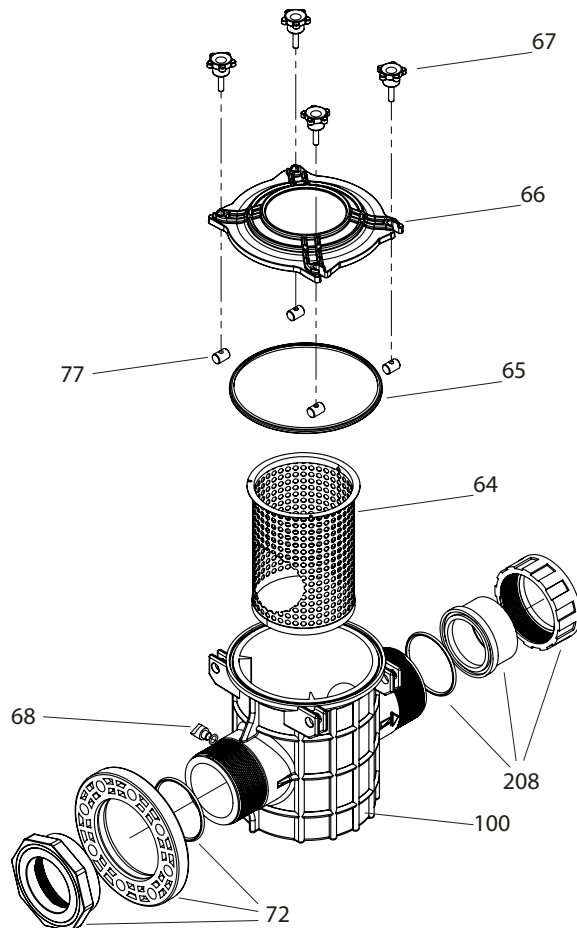

## PREFILTRO SMALL GIANT

N°	Descripción	Description	Description	Unidades Units Unités
64	Cesta filtro	Pre-filter basket	Panier préfiltre	1
65	Junta tapa filtro	Pre-filter cover gasket	Joint préfiltre	1
66	Tapa filtro	Pre-filter cover	Couvercle préfiltre	1
67	Palomilla	Knob	Écrou a bouton	4
68	Tapón y junta tapón desagüe	Plug and drain plug oring	Bouchon et joint de bouchon de vidange	1
72	Brida loca DN100 con manguito y junta	Flange DN100 with sleeve and oring	Bride DN100 avec manchon et joint	1-2
77	Tuerca sujeción palomilla	Fixing thumb nut	Écrou papillon	4
100	Cuerpo prefiltro	Pre-filter housing	Corps préfiltre	1
208	Kit enlace 3P Ø90mm manguito + tuerca + junta	Kit connection 3P Ø90mm sleeve + nut + oring	Kit raccord 3P Ø90mm manchon + écrou + joint	1-2
208	Kit enlace 3P Ø75mm manguito + tuerca + junta	Kit connection 3P Ø75mm sleeve + nut + oring	Kit raccord 3P Ø75mm manchon + écrou + joint	1-2