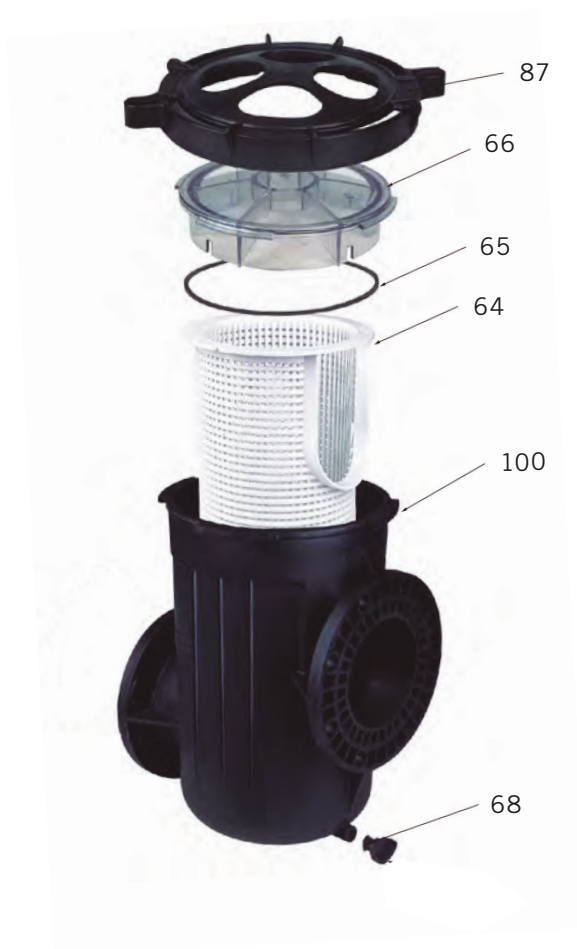

## PREFILTRO GREAT GIANT

Nº	Descripción	Description	Description	Unidades Units Unités
64	Cesta filtro	Pre-filter basket	Panier préfiltre	1
65	Junta tapa filtro	Pre-filter cover gasket	Joint préfiltre	1
66	Tapa filtro	Pre-filter cover	Couvercle préfiltre	1
68	Tapón y junta tapón desagüe	Plug and drain plug oring	Bouchon et joint de bouchon de vidange	1
87	Brida apriete tapa	Locking lid	Bride serrage	1
100	Cuerpo prefiltro	Pre-filter housing	Corps préfiltre	1