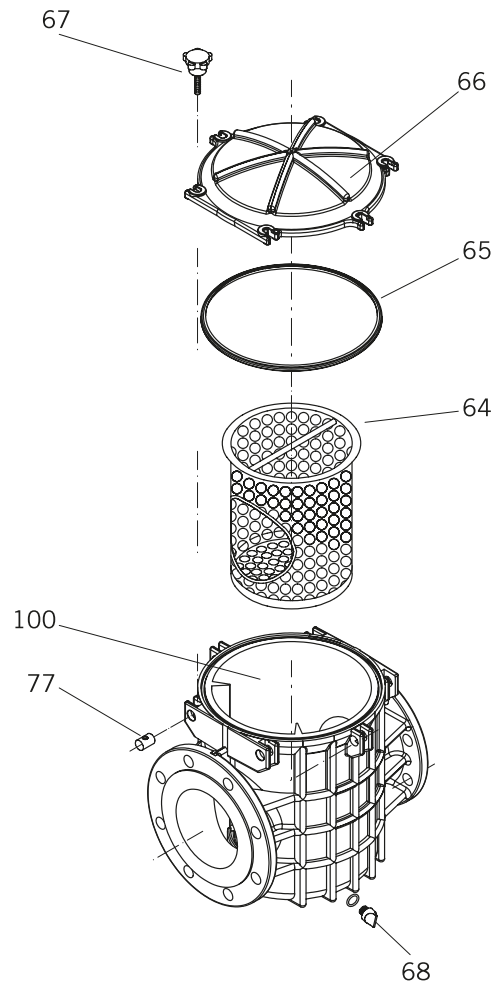

## PREFILTRO GIANT

Nº	Descripción	Description	Description	Unidades Units Unités
64	Cesta filtro	Pre-filter basket	Panier préfiltre	1
65	Junta tapa filtro	Pre-filter cover gasket	Joint préfiltre	1
66	Tapa filtro	Pre-filter cover	Couvercle préfiltre	1
67	Palomilla	Knob	Écrou a bouton	6
68	Tapón y junta tapón desagüe	Plug and drain plug oring	Bouchon et joint de bouchon de vidange	1
77	Tuerca sujeción palomilla	Fixing thumb nut	Écrou papillon	6
100	Cuerpo prefiltro	Pre-filter housing	Corps préfiltre	1