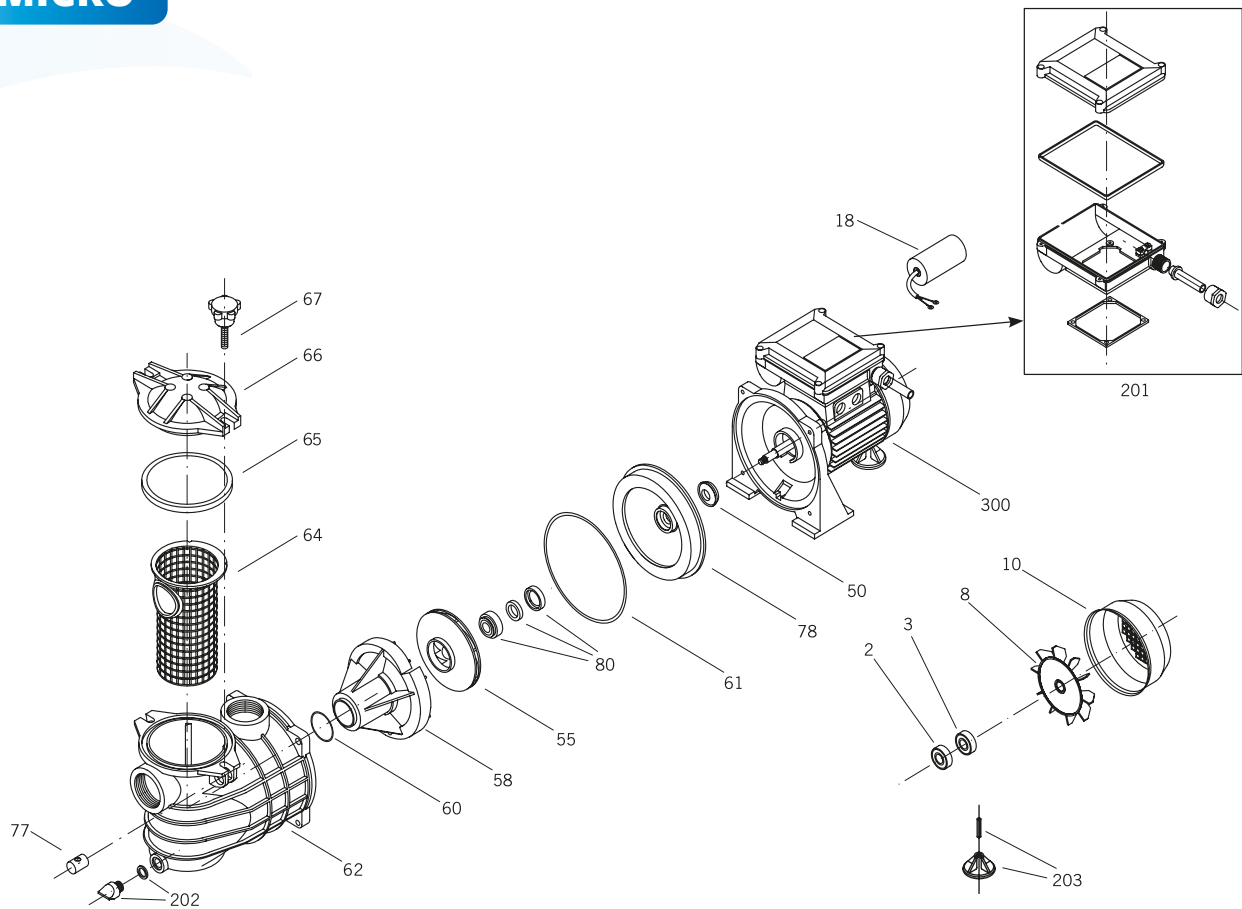

MICRO

Nº	Descripción	Description	Description	Unidades / Units Unités
2	Rodamiento (delantero)	Bearing (front)	Roulement (avant)	1
3	Rodamiento (trasero)	Bearing (back)	Roulement (arrière)	1
8	Ventilador	Fan	Ventilateur	1
10	Coraza	Fan cover	Couvercle du ventilateur	1
18	Condensador	Capacitor	Condensateur	1
50	Paragoteo	Drip washer	Pare-goutes	1
55	Turbina	Impeller	Turbine	1
58	Difusor	Diffuser	Difuseur	1
60	Junta difusor	Diffuser gasket	Joint diffuseur	1
61	Junta cuerpo bomba	Pump housing gasket	Joint du corps de pompe	1
62	Cuerpo bomba	Pump housing	Corps de pompe	1
64	Cesta filtro	Pre-filter basket	Panier préfiltre	1
65	Junta tapa filtro	Pre-filter cover gasket	Joint préfiltre	1
66	Tapa filtro	Pre-filter cover	Couvercle préfiltre	1
67	Palomilla	Knob	Écrou à bouton	2
77	Tuerca sujeción palomilla	Fixing thumb nut	Écrou papillon	2
78	Cuerpo intermedio	Intermediate housing	Corps intermédiaire	1
80	Sello mecánico	Mechanical seal	Garniture mécanique	1
201	Caja conexiones monofásica	Connection box single phase	Boîte de connexion monophasé	1
202	Tapón desagüe + junta	Drain plug + gasket	Bouchon de vidange + joint	1
203	Pie apoyo	Support foot	Pied du support	1
300	Motor	Motor	Moteur	1