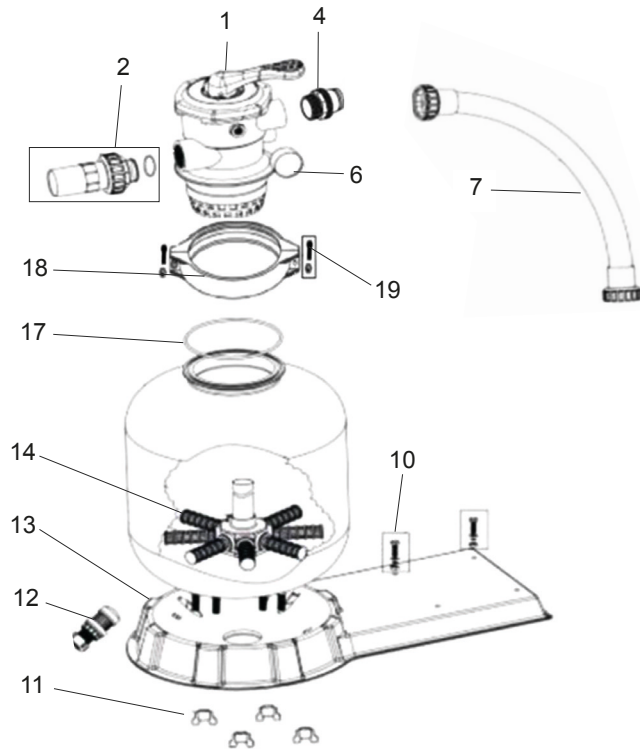

KIT FILTRACIÓN

Nº	Descripción	Description	Description	Unidades / Units Unités
1	Válvula selectora top 1"1/2	1"1/2 Top Mount Valve	Vanne de selection supérieur 1"1/2	1
2	Visor transparente 1"1/2 + junta	1"1/2 Union with Sight Glass + O-Ring	Visière transparente 1"1/2 + joint	1
4	Enlace 1"1/2 + junta	1"1/2 Union Set + O-Ring	Lien 1"1/2 + joint	1
6	Manómetro + junta tórica	Pressure Gauge + O-Ring	Manomètre + joint torique	1
7	Manguera + conexiones	Hose + connections	Tuyau + raccords	1
10	Tornillos + tuerca	Screws + nut	Vis + écrou	2
11	Uniones para base filtro	Fastener for Filter Base	Unions pour base de filtre	4
12	Tapón desagüe	Water Drain Set	Bouchon de vidange	1
13	Bancada	Support	Soutènement	1
14	Crepinas	Crepines	Crépines	8
17	Junta tórica para filtro	O-Ring for Filter Neck	Joint torique pour filtre	1
18	Abrazadera	Clamp Lock	Pince	2
19	Tornillería abrazadera	Clamp Lock screws	Vis pince	2