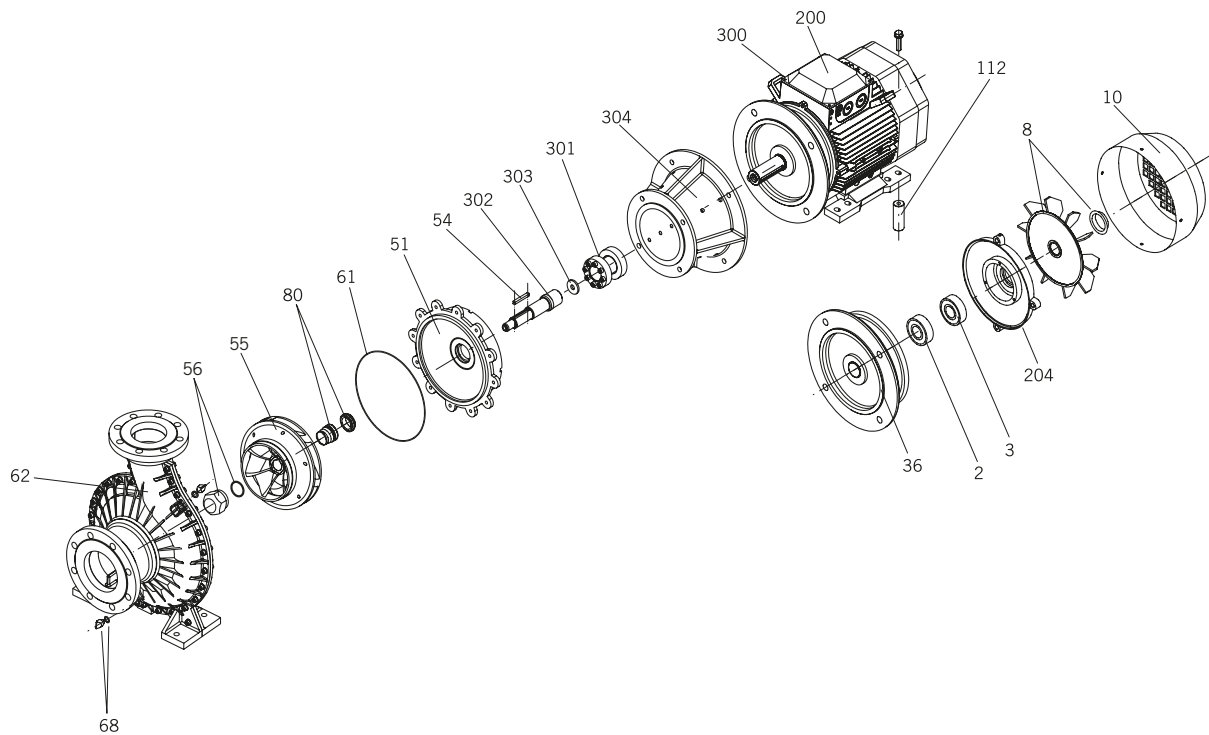

GREAT GIANT

Nº	Descripción	Description	Description	Unidades / Units Unités
2	Rodamiento (delantero)	Bearing (front)	Roulement (avant)	1
3	Rodamiento (trasero)	Bearing (back)	Roulement (arrière)	1
8	Ventilador	Fan	Ventilateur	1
10	Coraza	Fan cover	Couvercle du ventilateur	1
36	Tapa motor delantera	Front motor cover	Couvercle avant du moteur	1
51	Soporte	Support	Support	1
54	Chaveta	Key	Clavette	1
55	Turbina	Impeller	Turbine	1
56	Tuerca y arandela turbina	Impeller nut & washer	Écrou et rondelle du turbine	1
61	Junta cuerpo bomba	Pump housing gasket	Joint du corps de pompe	1
62	Kit volutas	Volute kit	Kit volutes	1
68	Tapón y junta tapón desagüe	Plug and Drain plug gasket	Bouchon et joint de bouchon de vidanche	2
80	Sello mecánico	Mechanical seal	Garniture mécanique	1
112	Pie apoyo	Support foot	Pied du support	1
200	Caja conexiones trifásica	Connection box 3 phase	Boîte de connexion 3 phase	1
204	Tapa motor trasera	Back motor cover	Couvercle arrière du moteur	1
300	Motor	Motor	Moteur	1
301	Buje motor	Motor hub	Moyeu moteur	1
302	Eje mecha	Shaft adapter	Axe adapteur	1
303	Arandela eje	Shaft washer	Rondelle axe	1
304	Brida cuello	Connection flange	Bride connection	1