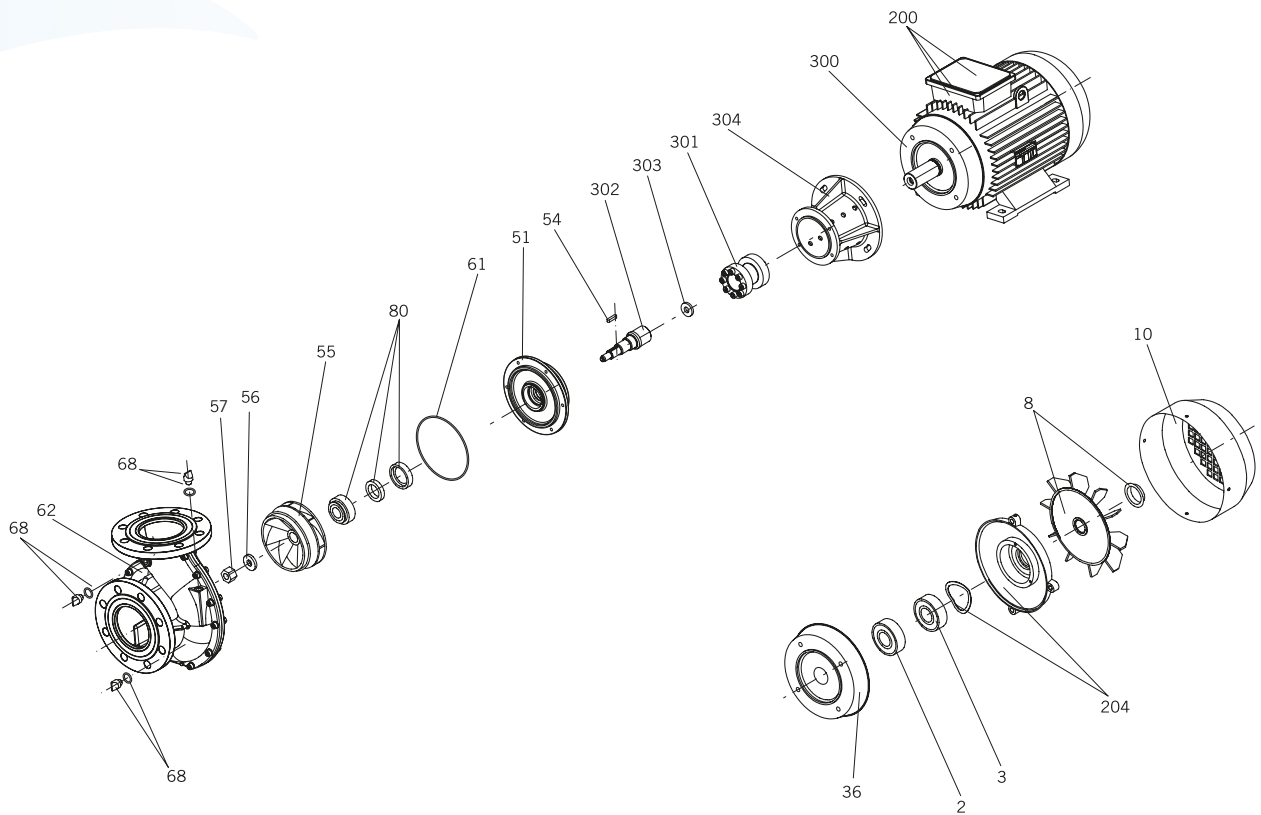

GIANT

Nº	Descripción	Description	Description	Unidades / Units Unités
2	Rodamiento (delantero)	Bearing (front)	Roulement (avant)	1
3	Rodamiento (trasero)	Bearing (back)	Roulement (arrière)	1
8	Ventilador	Fan	Ventilateur	1
10	Coraza	Fan cover	Couvercle du ventilateur	1
36	Tapa motor delantera	Front motor cover	Couvercle avant du moteur	1
51	Soporte	Support	Support	1
54	Chaveta	Key	Clavette	1
55	Turbina	Impeller	Turbine	1
56	Arandela y junta turbina	Impeller washer and joint	Rondelle et joint du turbine	1
57	Tuerca turbina	Impeller nut	Écrou du turbine	1
61	Junta cuerpo bomba	Pump housing gasket	Joint du corps de pompe	1
62	Kit volutas	Volutes kit	Kit volutes	1
68	Tapón y junta tapón desagüe	Plug and drain plug gasket	Bouchon et joint de bouchon de vidanche	3
80	Sello mecánico	Mechanical seal	Garniture mécanique	1
200	Caja conexiones trifásica	Connection box 3 phase	Boîte de connexion 3 phase	1
204	Tapa motor trasera	Back motor cover	Couvercle arrière du moteur	1
300	Motor	Motor	Moteur	1
301	Buje motor	Motor hub	Moyeu moteur	1
302	Eje mecha	Shaft adapter	Axe adaptateur	1
303	Arandela eje	Shaft washer	Rondelle axe	1
304	Brida cuello	Connection flange	Bride connection	1