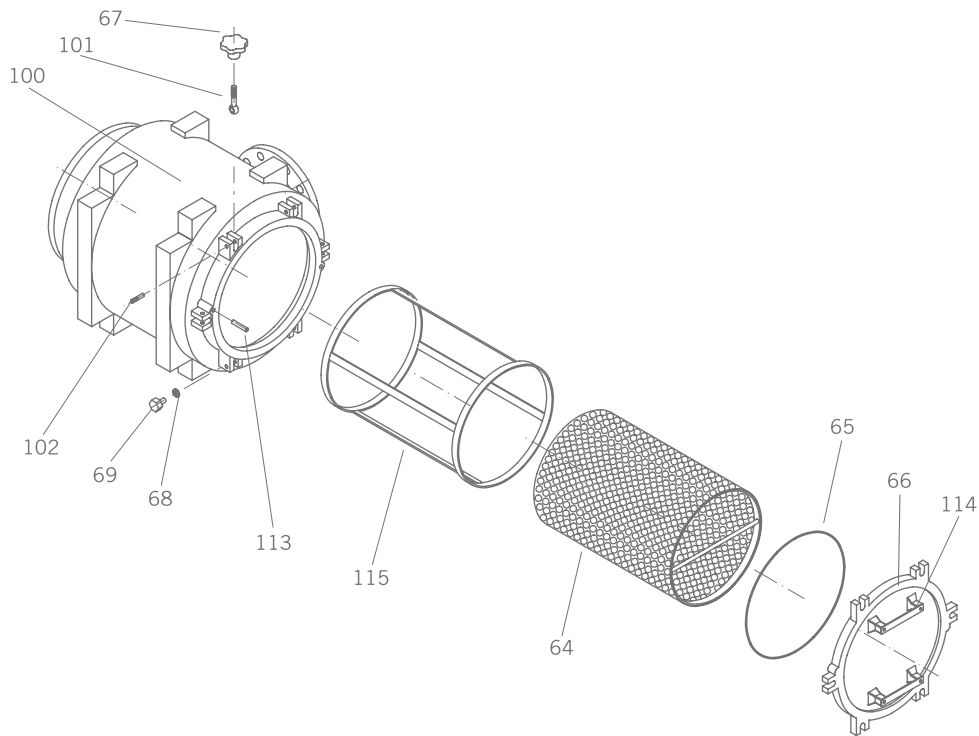

PREFILTRO FUNDICIÓN Ø500

Nº	Descripción	Description	Description	Unidades Units Unités
64	Cesta filtro	Pre-filter basket	Panier préfiltre	1
65	Junta tapa filtro	Pre-filter cover gasket	Joint préfiltre	1
66	Tapa filtro	Pre-filter cover	Couvercle préfiltre	1
67	Palomilla	Knob	Écrou a bouton	6
68	Junta tapón desagüe	Drain plug oring	Joint de bouchon de vidange	3
69	Tapón desagüe	Drain plug	Bouchon de vidange	3
100	Cuerpo prefiltro	Pre-filter housing	Corps préfiltre	1
101	Tornillo de ojo	Eye's screw	Boulon à oeil	6
102	Pasador tornillo ojo	Eye's screw pin	Axe du boulon à oeil	6
113	Pasador cilíndrico	Cylindrical pin	Passeur cylindrique	1
114	Asa tapa filtro	Cover handle	Traiter de couvercle	1
115	Jaula cesta	Cage	Cage	1