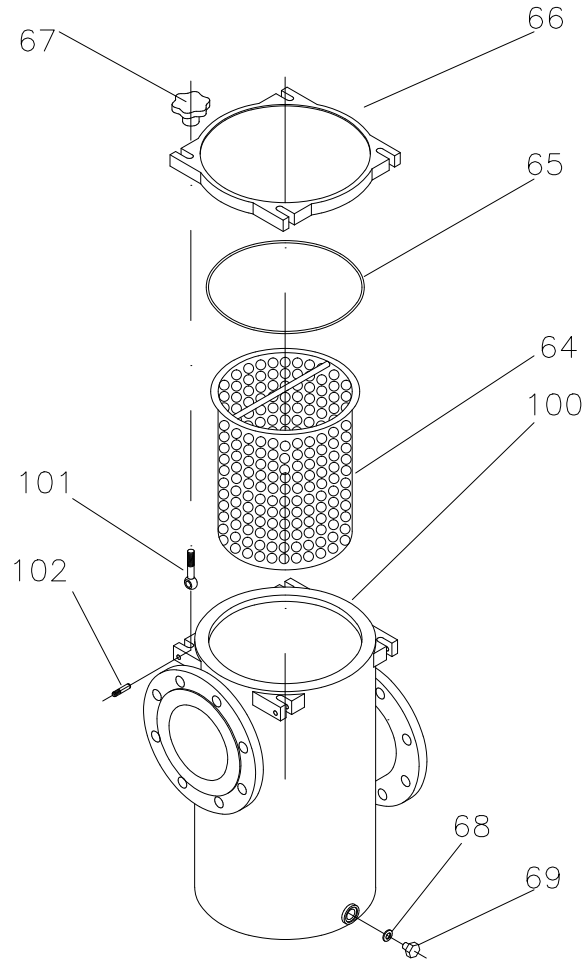

PREFILTRO FUNDICIÓN Ø330 / Ø410

Nº	Descripción	Description	Description	Unidades Units Unités
64	Cesta filtro	Pre-filter basket	Panier préfiltre	1
65	Junta tapa filtro	Pre-filter cover gasket	Joint préfiltre	1
66	Tapa filtro	Pre-filter cover	Couvercle préfiltre	1
67	Palomilla	Knob	Écrou a bouton	4
68	Junta tapón desagüe	Drain plug oring	Joint de bouchon de vidange	1
69	Tapón desagüe	Drain plug	Bouchon de vidange	1
100	Cuerpo prefiltro	Pre-filter housing	Corps préfiltre	1
101	Tornillo de ojo	Eye's screw	Boulon à oeil	4
102	Pasador tornillo	Eye's screw pin	Axe du boulon à oeil	4