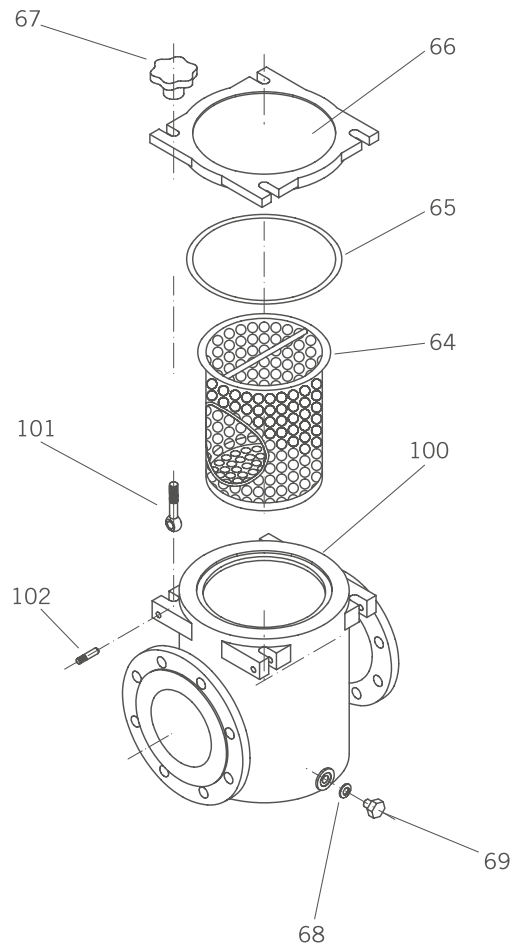

PREFILTRO FUNDICIÓN Ø250

Nº	Descripción	Description	Description	Unidades Units Unités
64	Cesta filtro	Pre-filter basket	Panier préfiltre	1
65	Junta tapa filtro	Pre-filter cover gasket	Joint préfiltre	1
66	Tapa filtro	Pre-filter cover	Couvercle préfiltre	1
67	Palomilla	Knob	Écrou a bouton	4
68	Junta tapón desagüe	Drain plug oring	Joint de bouchon de vidange	1
69	Tapón desagüe	Drain plug	Bouchon de vidange	1
100	Cuerpo prefiltro	Pre-filter housing	Corps préfiltre	1
101	Tornillo de ojo	Eye's screw	Boulon à oeil	4
102	Pasador tornillo	Eye's screw pin	Axe du boulon à oeil	4