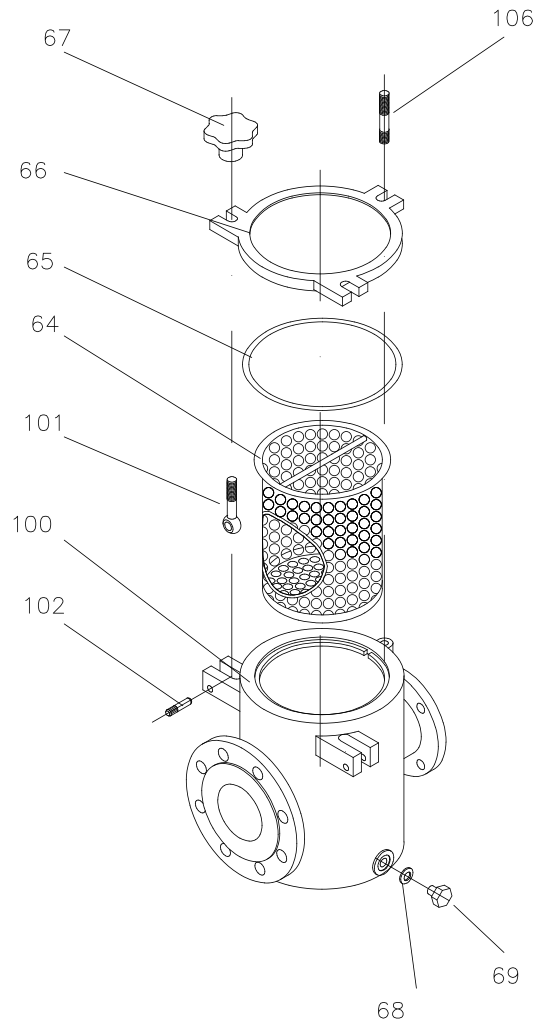

## PREFILTRO FUNDICIÓN Ø210

Nº	Descripción	Description	Description	Unidades Units Unités
64	Cesta filtro	Pre-filter basket	Panier préfiltre	1
65	Junta tapa filtro	Pre-filter cover gasket	Joint préfiltre	1
66	Tapa filtro	Pre-filter cover	Couvercle préfiltre	1
67	Palomilla	Knob	Écrou a bouton	3
68	Junta tapón desagüe	Drain plug oring	Joint de bouchon de vidange	1
69	Tapón desagüe	Drain plug	Bouchon de vidange	1
100	Cuerpo prefiltro	Pre-filter housing	Corps préfiltre	1
101	Tornillo de ojo	Eye's screw	Boulon à oeil	2
102	Pasador tornillo	Eye's screw pin	Axe du boulon à oeil	2
106	Espárrago	Stud	Goujon fileté	1