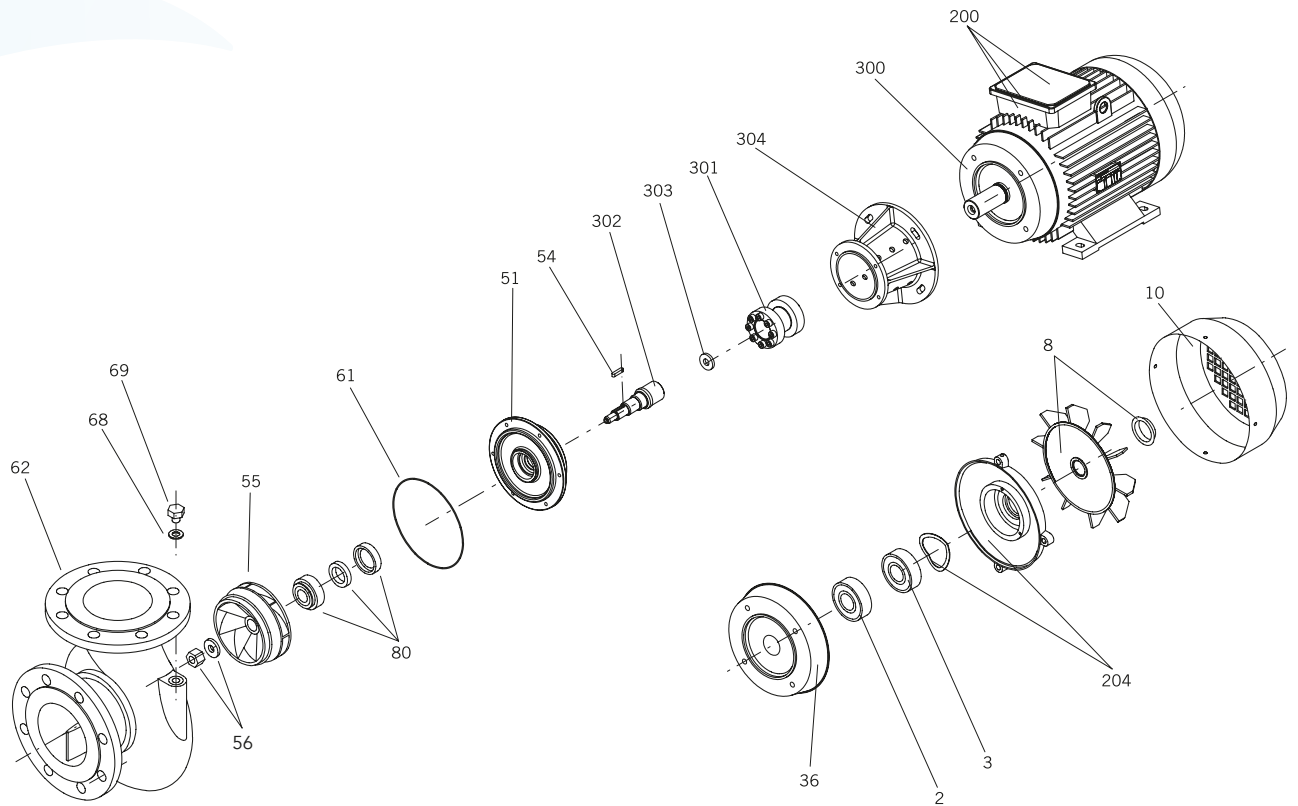

## DN-3000 17/18/19/20/21/22

N°	Descripción	Description	Description	Unidades / Units Unités
2	Rodamiento (delantero)	Bearing (front)	Roulement (avant)	1
3	Rodamiento (trasero)	Bearing (back)	Roulement (arrière)	1
8	Ventilador	Fan	Ventilateur	1
10	Coraza	Fan cover	Couvercle du ventilateur	1
36	Tapa motor delantera	Front motor cover	Couvercle avant du moteur	1
51	Soporte	Support	Support	1
54	Chaveta	Key	Clavette	1
55	Turbina	Impeller	Turbine	1
56	Tuerca y arandela turbina	Impeller nut & washer	Écrou et rondelle du turbine	1
61	Junta cuerpo bomba	Pump housing gasket	Joint du corps de pompe	1
62	Cuerpo bomba	Pump housing	Corps de pompe	1
68	Junta tapón desagüe	Drain plug gasket	Joint de bouchon de vidanche	1
69	Tapón desagüe	Drain plug	Bouchon de vidange	1
80	Sello mecánico	Mechanical seal	Garniture mécanique	1
200	Caja conexiones trifásica	Connection box 3 phase	Boîte de connexion 3 phase	1
204	Tapa motor trasera	Back motor cover	Couvercle arrière du moteur	1
300	Motor	Motor	Moteur	1
301	Buje motor	Motor hub	Moyeu moteur	1
302	Eje mecha	Shaft adapter	Axe adapteur	1
303	Arandela eje	Shaft washer	Rondelle axe	1
304	Brida cuello	Connection flange	Bride connection	1