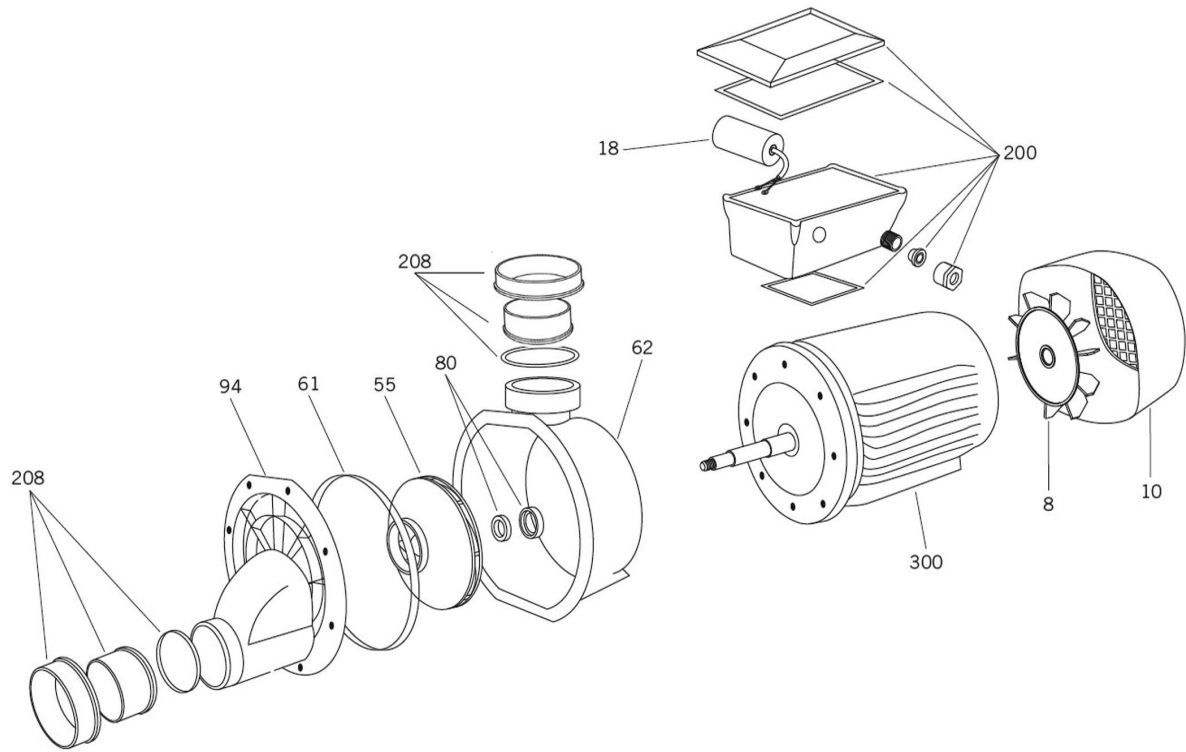

CLEO

N°	Descripción	Description	Description	Unidades / Units Unités
8	Ventilador	Fan	Ventilateur	1
10	Coraza	Fan cover	Couvercle du ventilateur	1
18	Condensador	Capacitor	Condensateur	1
55	Turbina	Impeller	Turbine	1
61	Junta cuerpo bomba	Pump housing gasket	Joint du corps de pompe	1
62	Cuerpo bomba	Pump housing	Corps de pompe	1
80	Sello mecánico	Mechanical seal	Garniture mécanique	1
94	Tapa aspiración	Aspiration cover	Couverture d'aspiration	1
200	Caja conexiones	Connection box	Boîte de connexion	1
208	Manguito enlace + tuerca + junta	Coupling sleeve + nut + gasket	Manchon emboîtement + écrou + joint	2
300	Motor	Motor	Motor	1