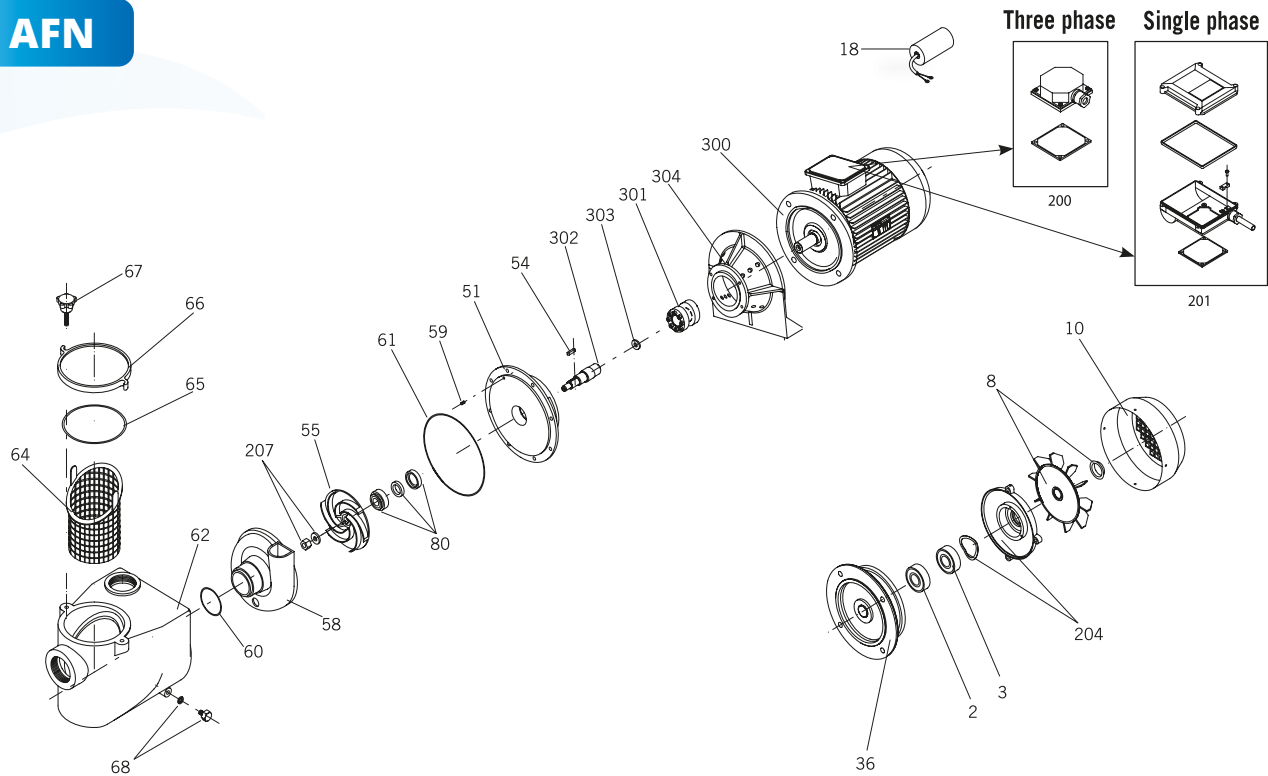

**AFN**

Nº	Descripción	Description	Description	Unidades / Units Unités
2	Rodamiento (delantero)	Bearing (front)	Roulement (avant)	1
3	Rodamiento (trasero)	Bearing (back)	Roulement (arrière)	1
8	Ventilador	Fan	Ventilateur	1
10	Coraza	Fan cover	Couvercle du ventilateur	1
18	Condensador	Capacitor	Condensateur	1
36	Tapa motor delantera	Front motor cover	Couvercle avant du moteur	1
51	Soporte	Support	Support	1
54	Chaveta	Key	Clavette	1
55	Turbina	Impeller	Turbine	1
58	Difusor	Diffuser	Difuseur	1
59	Pasador elástico	Pin	Passeur	1
60	Junta difusor	Diffuser gasket	Joint diffuseur	1
61	Junta cuerpo bomba	Pump housing gasket	Joint du corps de pompe	1
62	Cuerpo bomba	Pump housing	Corps de pompe	1
64	Cesta filtro	Pre-filter basket	Panier préfiltre	1
65	Junta tapa filtro	Pre-filter cover gasket	Joint préfiltre	1
66	Tapa filtro	Pre-filter cover	Couvercle préfiltre	1
67	Palomilla	Knob	Écrou à bouton	2
68	Tapón + junta tapón desagüe	Plug + drain plug gasket	Bouchon + joint de bouchon de vidanche	1
80	Sello mecánico	Mechanical seal	Garniture mécanique	1
200	Caja conexiones trifásica	Connection box 3 phase	Boîte de connexion 3 phase	1
201	Caja conexiones monofásica	Connection box single phase	Boîte de connexion monophasé	1
204	Tapa motor trasera	Back motor cover	Couvercle arrière du moteur	1
207	Tuerca turbina + arandela	Impeller nut + washer	Écrou turbine + rondelle	1
300	Motor	Motor	Moteur	1
301	Buje motor	Motor hub	Moyeu moteur	1
302	Eje mecha	Shaft adapter	Axe adapteur	1
303	Arandela eje	Shaft washer	Rondelle axe	1
304	Brida cuello	Connection flange	Bride connection	1