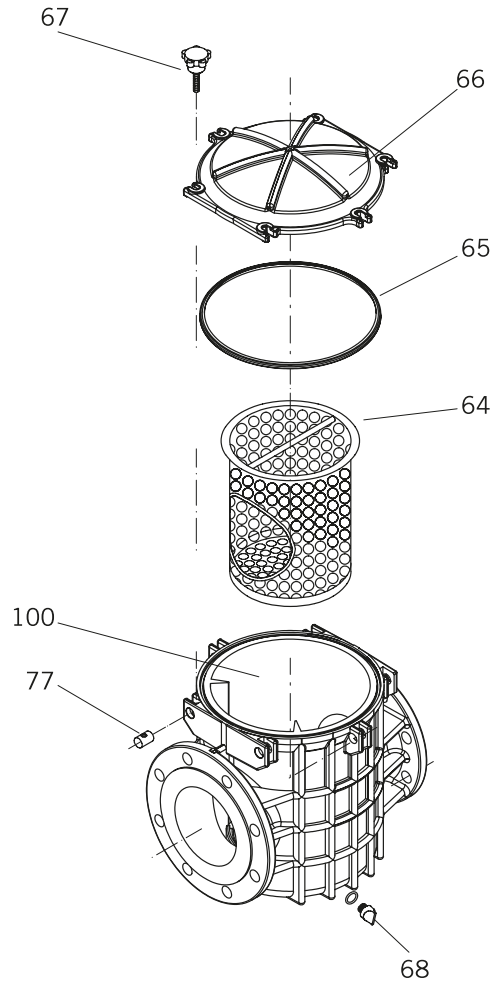

PREFILTRO GIANT

Nº	Descripción	Description	Description	Unidades Units Unités
64	Cesta filtro	Prefilter basket	Panier préfiltre	1
65	Junta tapa filtro	Prefilter cover gasket	Joint préfiltre	1
66	Tapa filtro	Prefilter cover	Couvercle préfiltre	1
67	Palomilla	Knob	Écrou a bouton	6
68	Tapón y junta tapón desagüe	Plug and drain plug oring	Bouchon et joint de bouchon de vidange	1
77	Tuerca sujeción palomilla	Fixing thumb nut	Écrou papillon	6
100	Cuerpo prefiltro	Prefilter-housing	Corps préfiltre	1