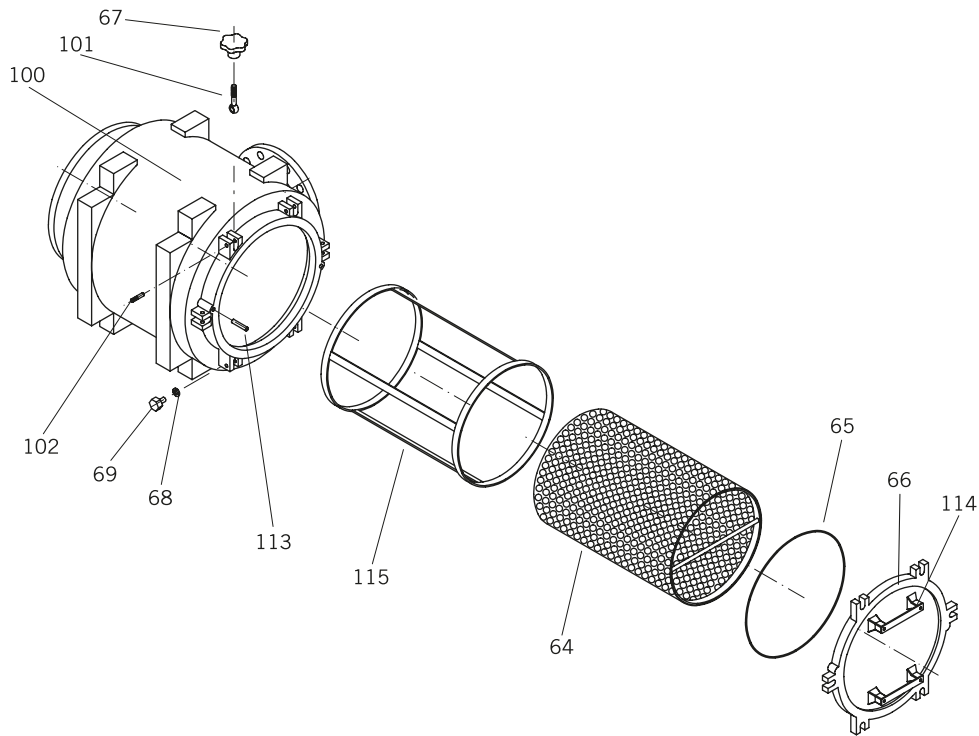

PREFILTRO FUNDICIÓN Ø500

Nº	Descripción	Description	Description	Unidades Units Unités
64	Cesta filtro	Prefilter basket	Panier préfiltre	1
65	Junta tapa filtro	Prefilter cover gasket	Joint préfiltre	1
66	Tapa filtro	Prefilter cover	Couvercle préfiltre	1
67	Palomilla	Knob	Écrou a bouton	6
68	Junta tapón desagüe	Drain plug oring	Joint de bouchon de vidange	3
69	Tapón desagüe	Drain plug	Bouchon de vidange	3
100	Cuerpo prefiltro	Prefilter-housing	Corps préfiltre	1
101	Tornillo de ojo	Eye's screw	Boulon à oeil	6
102	Pasador tornillo ojo	Eye's screw pin	Axe du boulon à oeil	6
113	Pasador cilíndrico	Cylindrical pin	Passeur cylindrique	1
114	Asa tapa filtro	Cover handle	Traiter de couvercle	1
115	Jaula cesta	Cage	Cage	1