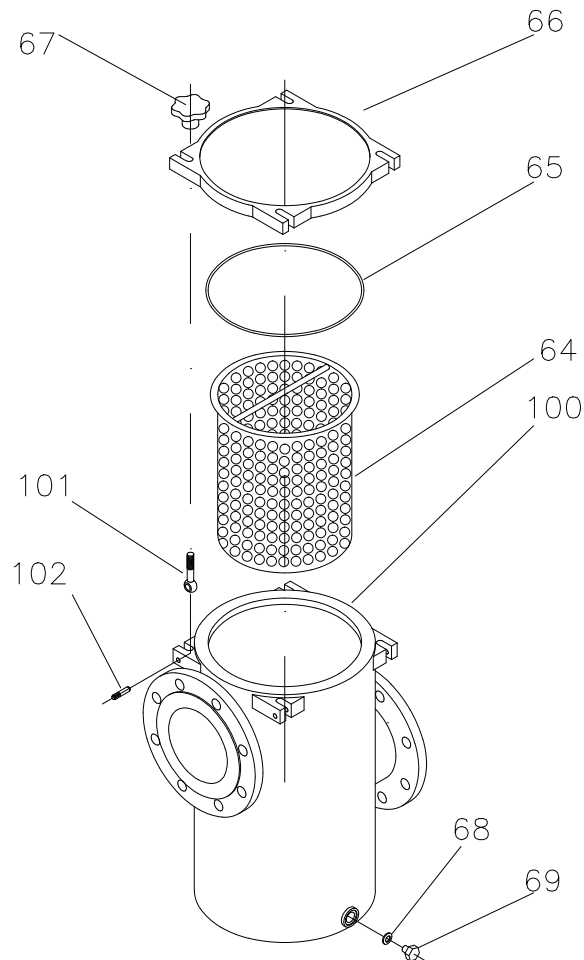

PREFILTRO FUNDICIÓN Ø330 / Ø410

Nº	Descripción	Description	Description	Unidades Units Unités
64	Cesta filtro	Prefilter basket	Panier préfiltre	1
65	Junta tapa filtro	Prefilter cover gasket	Joint préfiltre	1
66	Tapa filtro	Prefilter cover	Couvercle préfiltre	1
67	Palomilla	Knob	Écrou a bouton	4
68	Junta tapón desagüe	Drain plug oring	Joint de bouchon de vidange	1
69	Tapón desagüe	Drain plug	Bouchon de vidange	1
100	Cuerpo prefiltro	Prefilter-housing	Corps préfiltre	1
101	Tornillo de ojo	Eye's screw	Boulon à oeil	4
102	Pasador tornillo	Eye's screw pin	Axe du boulon à oeil	4