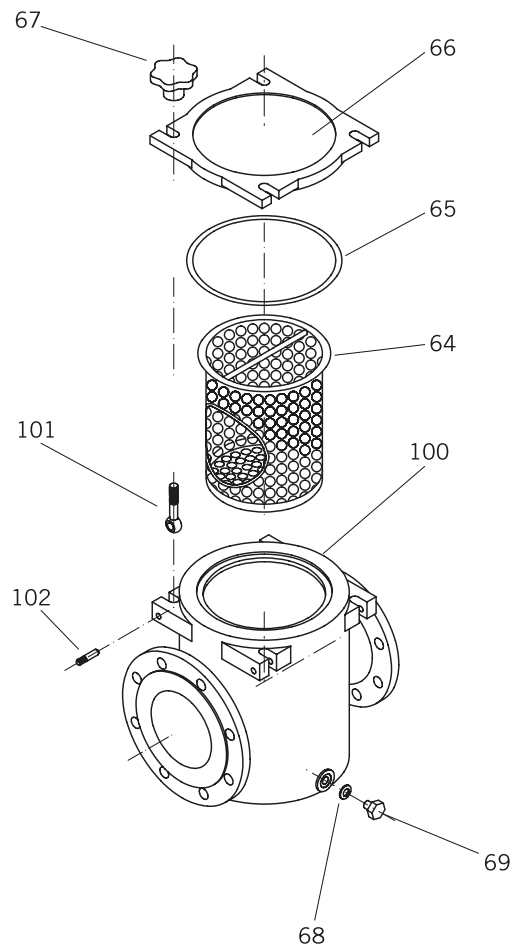

**PREFILTRO FUNDICIÓN Ø250**

Nº	Descripción	Description	Description	Unidades Units Unités
64	Cesta filtro	Prefilter basket	Panier préfiltre	1
65	Junta tapa filtro	Prefilter cover gasket	Joint préfiltre	1
66	Tapa filtro	Prefilter cover	Couvercle préfiltre	1
67	Palomilla	Knob	Écrou a bouton	4
68	Junta tapón desagüe	Drain plug oring	Joint de bouchon de vidange	1
69	Tapón desagüe	Drain plug	Bouchon de vidange	1
100	Cuerpo prefiltro	Prefilter-housing	Corps préfiltre	1
101	Tornillo de ojo	Eye's screw	Boulon à oeil	4
102	Pasador tornillo	Eye's screw pin	Axe du boulon à oeil	4