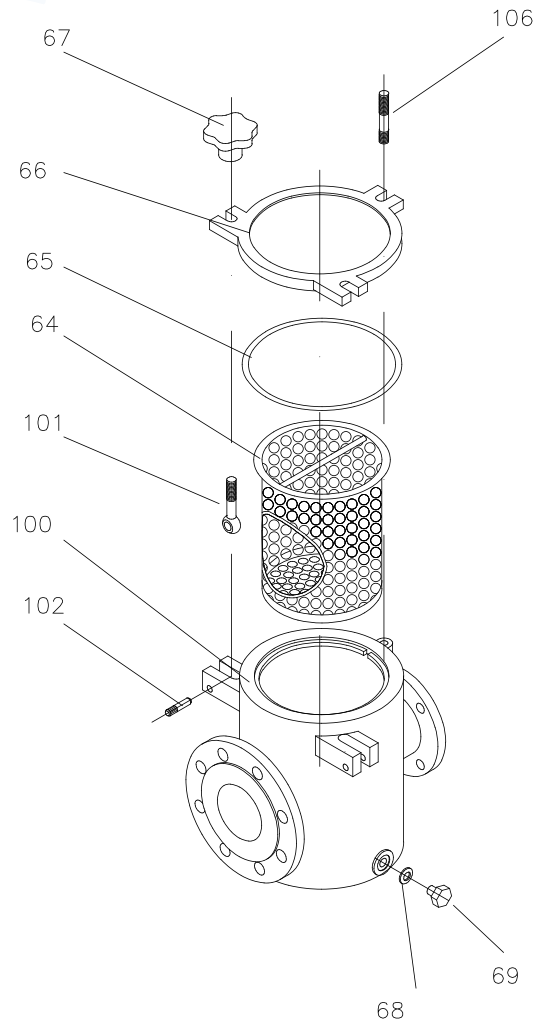

PREFILTRO FUNDICIÓN Ø210

Nº	Descripción	Description	Description	Unidades Units Unités
64	Cesta filtro	Prefilter basket	Panier préfiltre	1
65	Junta tapa filtro	Prefilter cover gasket	Joint préfiltre	1
66	Tapa filtro	Prefilter cover	Couvercle préfiltre	1
67	Palomilla	Knob	Écrou a bouton	3
68	Junta tapón desagüe	Drain plug oring	Joint de bouchon de vidange	1
69	Tapón desagüe	Drain plug	Bouchon de vidange	1
100	Cuerpo prefiltro	Prefilter-housing	Corps préfiltre	1
101	Tornillo de ojo	Eye's screw	Boulon à oeil	2
102	Pasador tornillo	Eye's screw pin	Axe du boulon à oeil	2
106	Espárrago	Stud	Goujon fileté	1