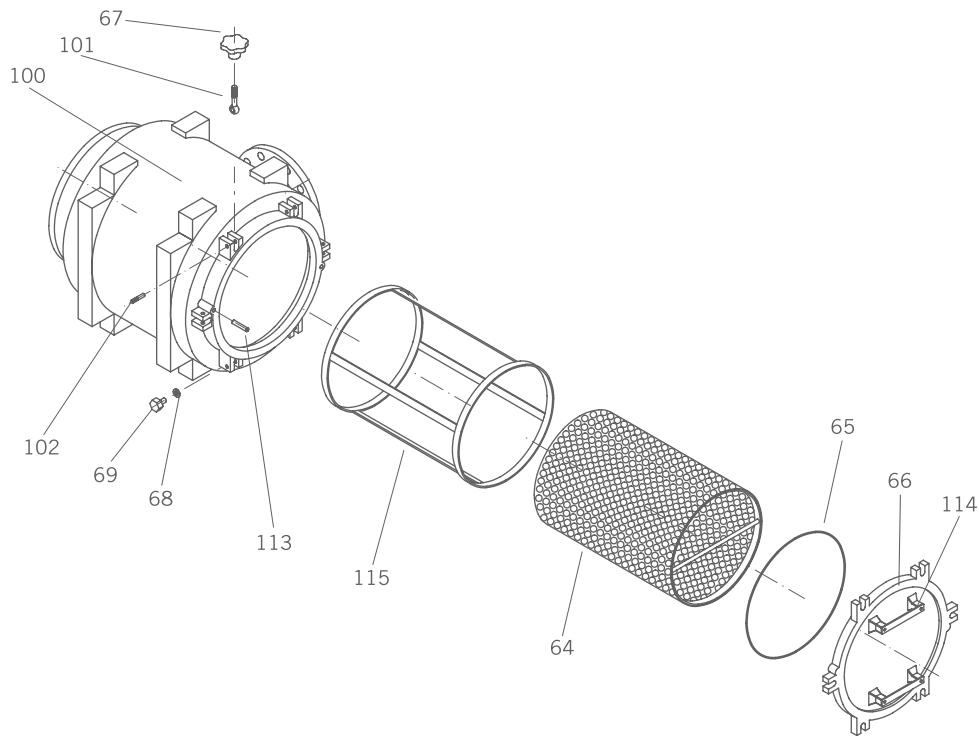

PREFILTRO FUNDICIÓN Ø500

Nº	Descripción	Description	Description	Unidades Units Unités
64	Cesta filtro	Pre-filter basket	Panier préfiltre	1
65	Junta tapa filtro	Pre-filter cover gasket	Joint préfiltre	1
66	Tapa filtro	Pre-filter cover	Couvercle préfiltre	1
67	Palomilla	Knob	Écrou a bouton	6
68	Junta tapón desagüe	Drain plug oring	Joint de bouchon de vidange	3
69	Tapón desagüe	Drain plug	Bouchon de vidange	3
100	Cuerpo prefiltro	Pre-filter housing	Corps préfiltre	1
101	Tornillo de ojo	Eye's screw	Boulon à oeil	6
102	Pasador tornillo ojo	Eye's screw bolt	Axe du boulon à oeil	6
113	Pasador cilíndrico	Cylindrical bolt	Passeur cylindrique	1
114	Asa tapa filtro	Cover handle	Traiter de couvercle	1
115	Jaula cesta	Cage	Cage	1