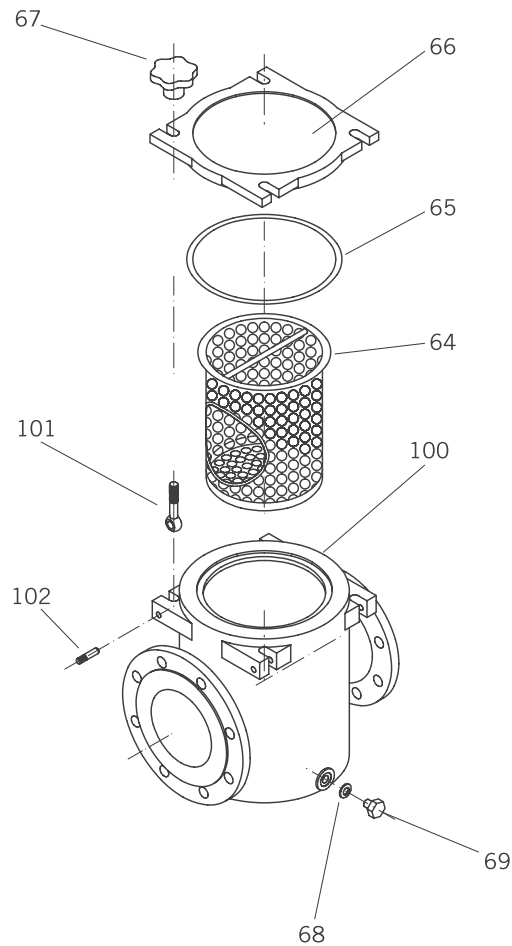

PREFILTRO FUNDICIÓN Ø250

Nº	Descripción	Description	Description	Unidades Units Unités
64	Cesta filtro	Pre-filter basket	Panier préfiltre	1
65	Junta tapa filtro	Pre-filter cover gasket	Joint préfiltre	1
66	Tapa filtro	Pre-filter cover	Couvercle préfiltre	1
67	Palomilla	Knob	Écrou a bouton	4
68	Junta tapón desagüe	Drain plug oring	Joint de bouchon de vidange	1
69	Tapón desagüe	Drain plug	Bouchon de vidange	1
100	Cuerpo prefiltro	Pre-filter housing	Corps préfiltre	1
101	Tornillo de ojo	Eye's screw	Boulon à oeil	4
102	Pasador tornillo	Eye's screw bolt	Axe du boulon à oeil	4