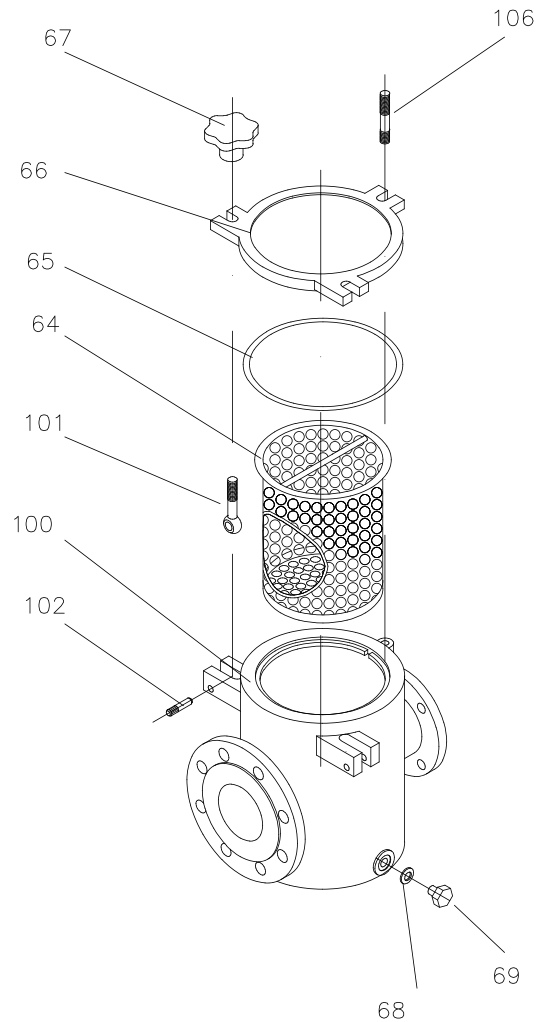

PREFILTRO FUNDICIÓN Ø210

Nº	Descripción	Description	Description	Unidades Units Unités
64	Cesta filtro	Pre-filter basket	Panier préfiltre	1
65	Junta tapa filtro	Pre-filter cover gasket	Joint préfiltre	1
66	Tapa filtro	Pre-filter cover	Couvercle préfiltre	1
67	Palomilla	Knob	Écrou a bouton	3
68	Junta tapón desagüe	Drain plug oring	Joint de bouchon de vidange	1
69	Tapón desagüe	Drain plug	Bouchon de vidange	1
100	Cuerpo prefiltro	Pre-filter housing	Corps préfiltre	1
101	Tornillo de ojo	Eye's screw	Boulon à oeil	2
102	Pasador tornillo	Eye's screw bolt	Axe du boulon à oeil	2
106	Espárrago	Stud	Goujon fileté	1